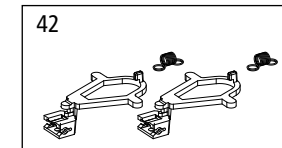

40718-90-7000

PIKO Spielwaren GmbH · Lutherstraße 30 · 96515 Sonneberg · GERMANY
德国比高有限公司 · 德国图林根州索内堡市路德街30号