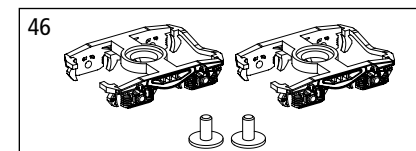

40718-90-7000

PIKO Spielwaren GmbH · Lutherstraße 30 · 96515 Sonneberg · GERMANY
德国比高有限公司 · 德国图林根州索内堡市路德街30号